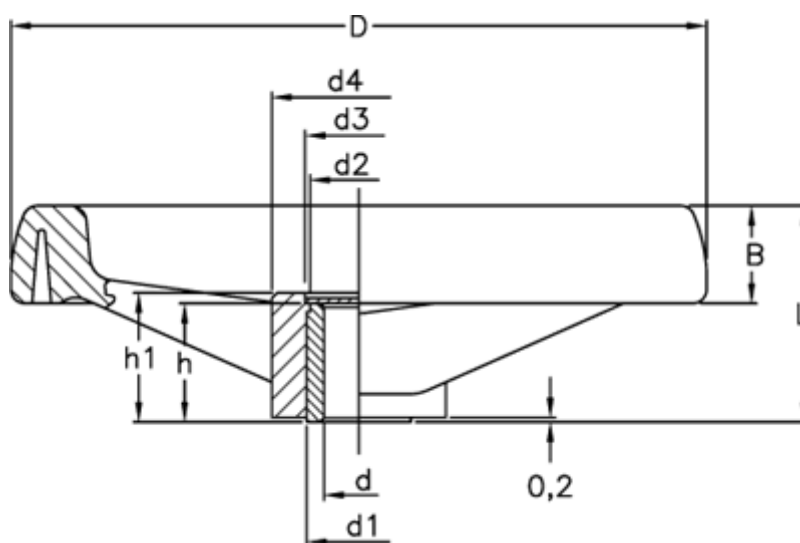

Article number: 2301078811R

Description: E+G handwheel  
VRTP.200-A16

## Measures

B	= 28	h	= 34
C (N m)	= 300	h1	= 36
D	= 200	L	= 61
d1	= 30	L (J)	= 24
d2	= 28		
d3	= 31		
d4	= 50		
d H7	= 16		